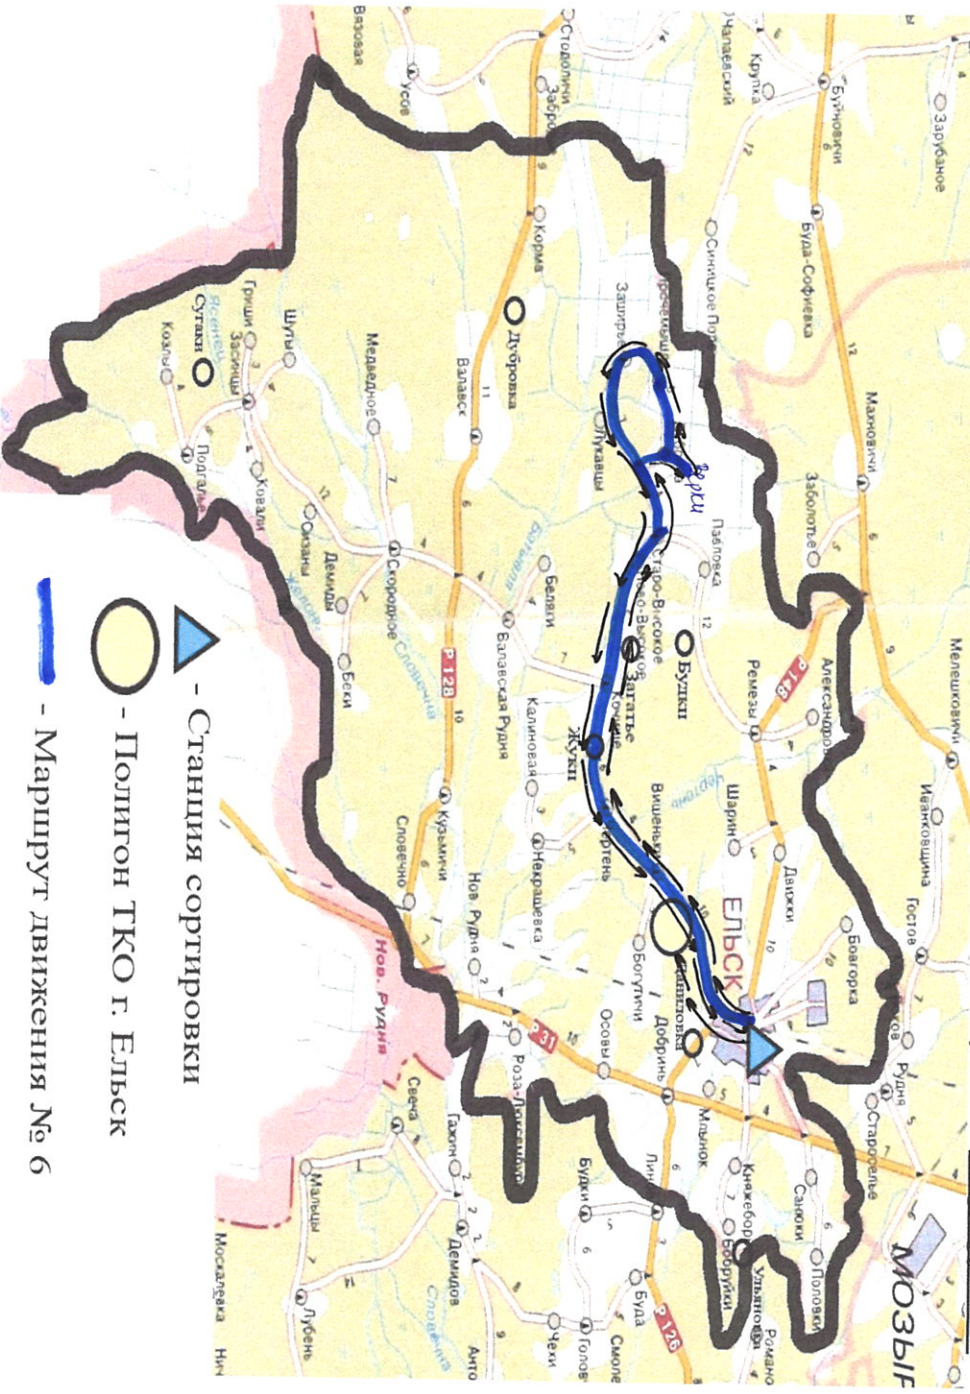

УТВЕРЖДЕНО  
 Заместитель председателя  
 Ельского районного  
 исполнительного комитета  
 О.И. Северин  
 20\_\_ г.

**ГРАФИК СБОРА ВТОРИЧНЫХ МАТЕРИАЛЬНЫХ РЕСУРСОВ В СЕЛЬСКИХ НАСЕЛЕННЫХ ПУНКТАХ  
 ЕЛЬСКОГО РАЙОНА  
 Маршрут № 6**

<b>ВТОРОЙ ВТОРНИК МЕСЯЦА</b>				
Наименование населенного пункта	Расстояние до станции сортировки	Время сбора	Способ сбора	Способ вывоза
Николаевка	95 км	9-35	Тара домовладельца	МАЗ 540725-310
Дуброва		10-10		
Верхи		10-45		
Прочемышля		11-15		
Заширье		11-35		
Лукавцы		12-45		
г. Ельск ул. Ленинская, 33, станция сортировки		13-35		
Полигон ТКО г. Ельск				

Всего 6 населенных пунктов

### КАРТА-СХЕМА

Сбора и вывоза вторичных материальных ресурсов  
Маршрут движения транспорта по сбору ВМР в сельских населенных пунктах. Маршрут № 6

УТВЕРЖДЕНО

Заместитель председателя

Ельского районного

исполнительного комитета